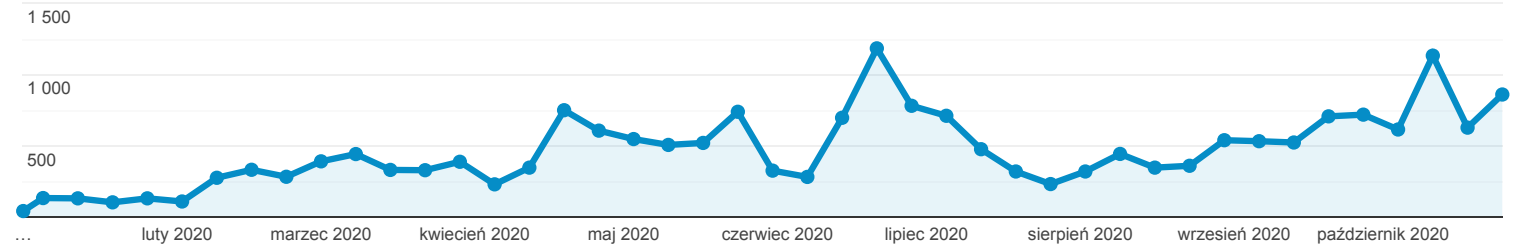

Odbiorcy ogółem

Wszyscy użytkownicy
100,00% Użytkownicy

1 sty 2020 - 31 paź 2020

Ogółem

Użytkownicy

Użytkownicy

16 444

Nowi użytkownicy

16 323

Sesje

24 005

Sesje na użytkownika

1,46

Odsłony

71 063

Strony/sesja

2,96

Śr. czas trwania sesji

00:01:12

Współczynnik odrzuceń

21,68%

New Visitor Returning Visitor

Język	Użytkownicy	% Użytkownicy
1. pl-pl	11 379	69,08%
2. pl	3 621	21,98%
3. en-us	1 018	6,18%
4. en-gb	184	1,12%
5. de-de	55	0,33%
6. ru-ru	24	0,15%
7. "en-us"	19	0,12%
8. en-pl	18	0,11%
9. zh-cn	14	0,08%
10. pl-gb	12	0,07%