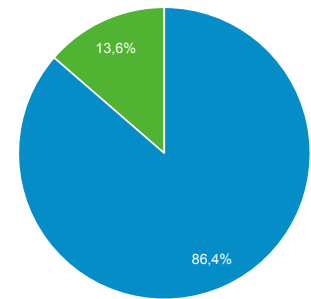

16 323

Sesje

24 005

Sesje na użytkownika

1,46

Odsłony

71 063

Strony/sesja

2,96

Śr. czas trwania sesji

00:01:12

Współczynnik odrzuceń

21,68%

New Visitor Returning Visitor

Język	Użytkownicy	% Użytkownicy
1. pl-pl	11 379	69,08%
2. pl	3 621	21,98%
3. en-us	1 018	6,18%
4. en-gb	184	1,12%
5. de-de	55	0,33%
6. ru-ru	24	0,15%
7. "en-us"	19	0,12%
8. en-pl	18	0,11%
9. zh-cn	14	0,08%
10. pl-gb	12	0,07%