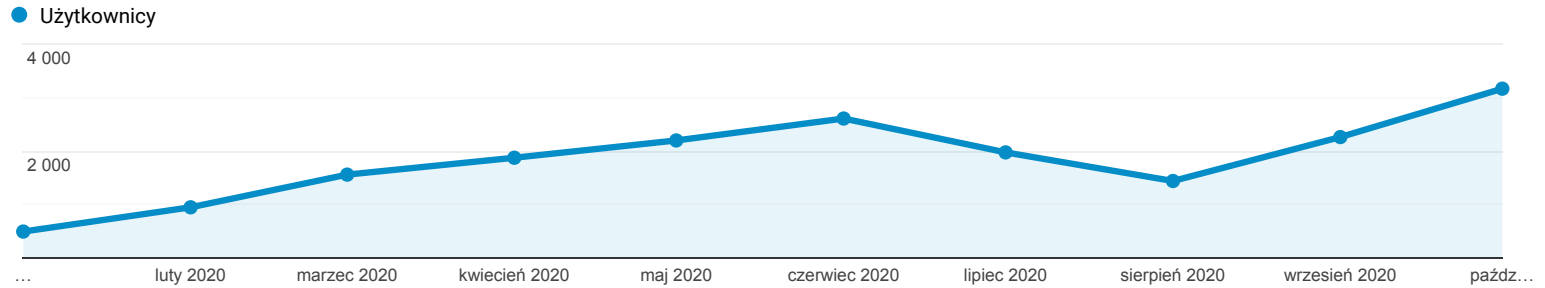

Odbiorcy ogółem

Wszyscy użytkownicy
100,00% Użytkownicy

1 sty 2020 - 31 paź 2020

Ogółem

Użytkownicy
16 444

Nowi użytkownicy
16 323

Sesje
24 005

Sesje na użytkownika
1,46

Odśloni
71 063

Strony/sesja
2,96

Śr. czas trwania sesji
00:01:12

Współczynnik odrzuceń
21,68%

■ New Visitor ■ Returning Visitor

Miejscowość	Użytkownicy	% Użytkownicy
1. Warsaw	3 526	20,06%
2. (not set)	1 822	10,37%
3. Krakow	1 064	6,05%
4. Wroclaw	1 041	5,92%
5. Gdansk	763	4,34%
6. Katowice	728	4,14%
7. Poznan	724	4,12%
8. Kielce	584	3,32%
9. Lodz	575	3,27%
10. Lublin	403	2,29%