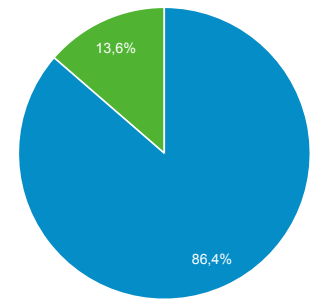

Odbiorcy ogółem

Wszyscy użytkownicy
100,00% Użytkownicy

1 sty 2020 - 31 paź 2020

Ogółem

Użytkownicy
16 444

Nowi użytkownicy
16 323

Sesje
24 005

Sesje na użytkownika
1,46

Odśloni
71 063

Strony/sesja
2,96

Śr. czas trwania sesji
00:01:12

Współczynnik odrzuceń
21,68%

■ New Visitor ■ Returning Visitor

Miejscowość	Użytkownicy	% Użytkownicy
1. Warsaw	3 526	20,06%
2. (not set)	1 822	10,37%
3. Krakow	1 064	6,05%
4. Wroclaw	1 041	5,92%
5. Gdansk	763	4,34%
6. Katowice	728	4,14%
7. Poznan	724	4,12%
8. Kielce	584	3,32%
9. Lodz	575	3,27%
10. Lublin	403	2,29%