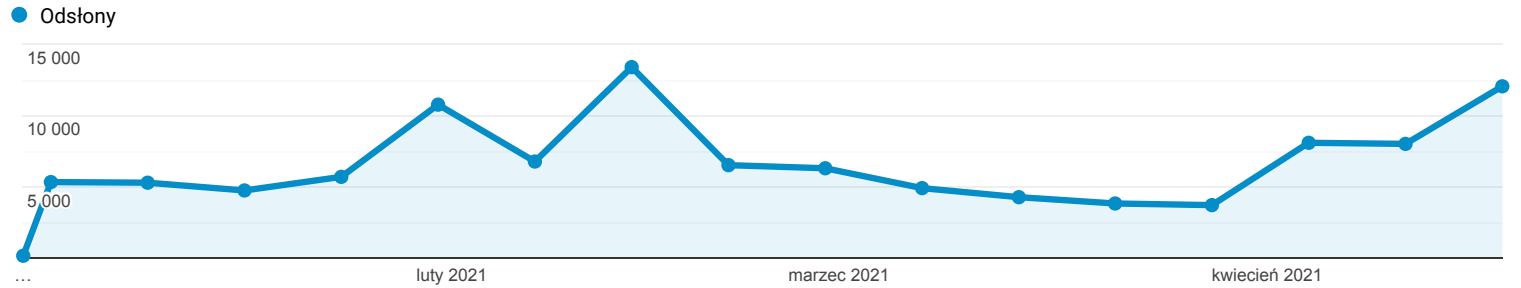

## Odbiorcy ogółem

Wszyscy użytkownicy  
100,00% Użytkownicy

1 sty 2021 - 24 kwi 2021

Ogółem

Użytkownicy

18 447

Nowi użytkownicy

17 648

Sesje

29 956

Sesje na użytkownika

1,62

Odsłony

109 940

Strony/sesja

3,67

Śr. czas trwania sesji

00:01:37

Współczynnik odrzuceń

5,88%

New Visitor Returning Visitor

Język

Użytkownicy % Użytkownicy

Język	Użytkownicy	% Użytkownicy
1. pl-pl	11 705	63,17%
2. pl	5 044	27,22%
3. en-us	1 369	7,39%
4. en-gb	172	0,93%
5. zh-cn	36	0,19%
6. ru-ru	33	0,18%
7. de-de	23	0,12%
8. en	23	0,12%
9. en-pl	12	0,06%
10. de	9	0,05%