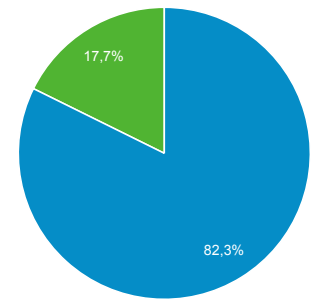

## Odbiorcy ogółem

Wszyscy użytkownicy  
100,00% Użytkownicy

1 sty 2021 - 24 kwi 2021

Ogółem

Użytkownicy

18 447

Nowi użytkownicy

17 648

Sesje

29 956

Sesje na użytkownika

1,62

Odsłony

109 940

Strony/sesja

3,67

Śr. czas trwania sesji

00:01:37

Współczynnik odrzuceń

5,88%

New Visitor Returning Visitor

Język

Użytkownicy % Użytkownicy

Język	Użytkownicy	% Użytkownicy
1. pl-pl	11 705	63,17%
2. pl	5 044	27,22%
3. en-us	1 369	7,39%
4. en-gb	172	0,93%
5. zh-cn	36	0,19%
6. ru-ru	33	0,18%
7. de-de	23	0,12%
8. en	23	0,12%
9. en-pl	12	0,06%
10. de	9	0,05%