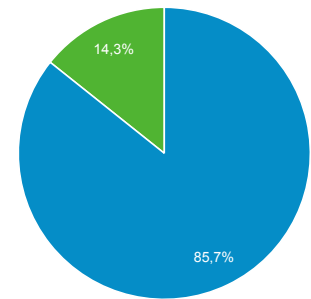

Odbiorcy ogółem

Wszyscy użytkownicy
100,00% Użytkownicy

1 sty 2020 - 29 kwi 2021

Ogółem

Użytkownicy

41 120

Nowi użytkownicy

41 338

Sesje

64 683

Sesje na użytkownika

1,57

Odsłony

212 864

Strony/sesja

3,29

Śr. czas trwania sesji

00:01:22

Współczynnik odrzuceń

12,27%

New Visitor Returning Visitor

Język

Użytkownicy % Użytkownicy

Język	Użytkownicy	% Użytkownicy
1. pl-pl	27 032	65,34%
2. pl	10 217	24,70%
3. en-us	3 081	7,45%
4. en-gb	441	1,07%
5. de-de	91	0,22%
6. zh-cn	67	0,16%
7. ru-ru	64	0,15%
8. en	42	0,10%
9. en-pl	33	0,08%
10. ru	23	0,06%