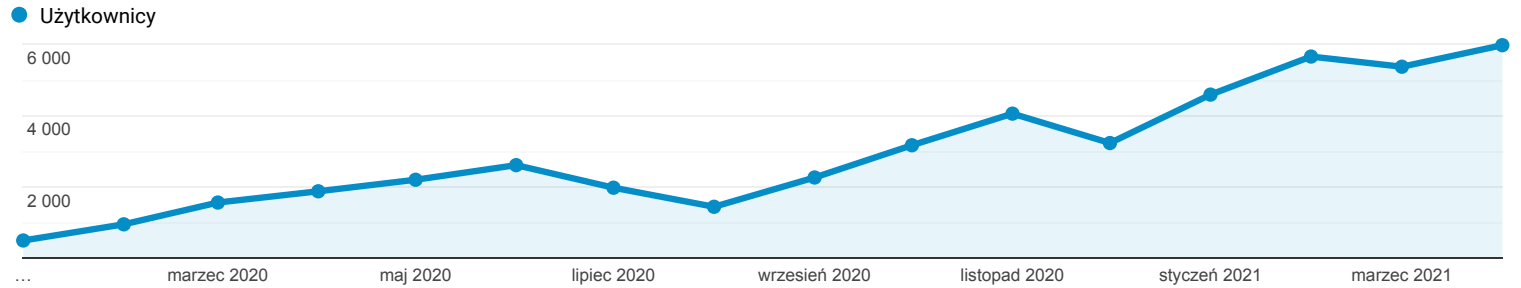

Odbiorcy ogółem

Wszyscy użytkownicy
100,00% Użytkownicy

1 sty 2020 - 29 kwi 2021

Ogółem

Użytkownicy

41 120

Nowi użytkownicy

41 338

Sesje

64 683

Sesje na użytkownika

1,57

Odsłony

212 864

Strony/sesja

3,29

Śr. czas trwania sesji

00:01:22

Współczynnik odrzuceń

12,27%

New Visitor Returning Visitor

Język

Użytkownicy % Użytkownicy

Język	Użytkownicy	% Użytkownicy
1. pl-pl	27 032	65,34%
2. pl	10 217	24,70%
3. en-us	3 081	7,45%
4. en-gb	441	1,07%
5. de-de	91	0,22%
6. zh-cn	67	0,16%
7. ru-ru	64	0,15%
8. en	42	0,10%
9. en-pl	33	0,08%
10. ru	23	0,06%