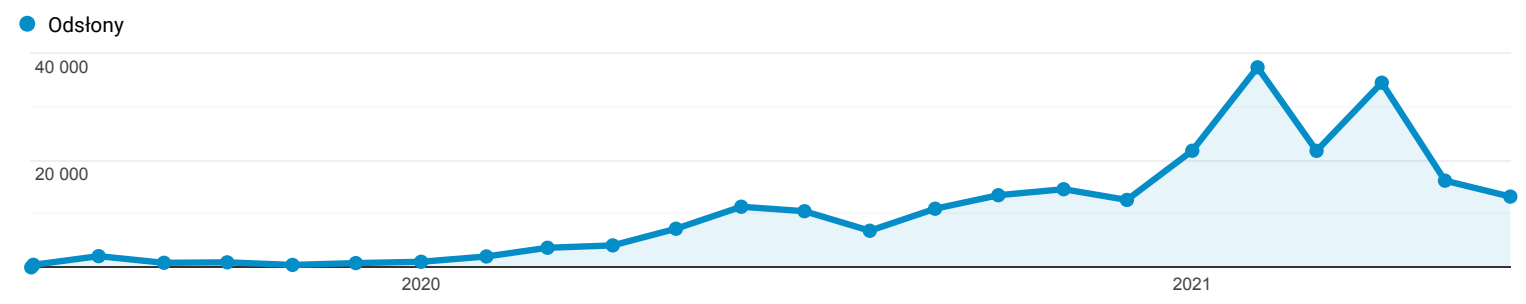

Odbiorcy ogółem

Wszyscy użytkownicy
 100,00% Użytkownicy

30 cze 2019 - 30 cze 2021

Ogółem

Użytkownicy 49 164	Nowi użytkownicy 49 286	Sesje 76 519
Sesje na użytkownika 1,56	Odsłony 248 539	Strony/sesja 3,25
Śr. czas trwania sesji 00:01:22	Współczynnik odrzuceń 14,48%	