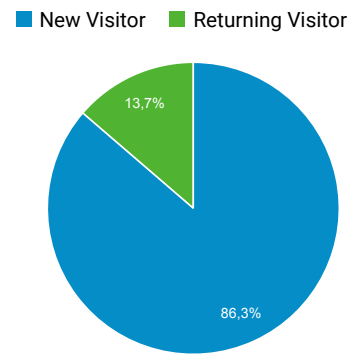

Odbiorcy ogółem

Wszyscy użytkownicy
 100,00% Użytkownicy

30 cze 2019 - 30 cze 2021

Ogółem

Użytkownicy 49 164	Nowi użytkownicy 49 286	Sesje 76 519
Sesje na użytkownika 1,56	Odsłony 248 539	Strony/sesja 3,25
Śr. czas trwania sesji 00:01:22	Współczynnik odrzuceń 14,48%	